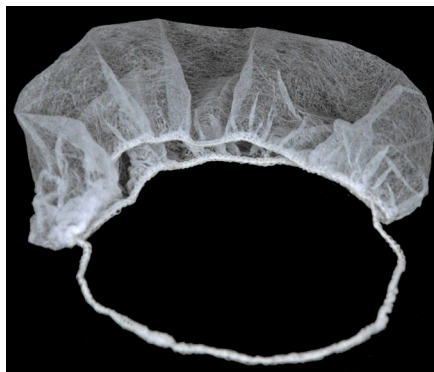

CBA

Informations produit

<u>Description</u>	Cache-barbe non tissé
<u>Dimension (cm)</u>	22 x 45
<u>Épaisseur (gr/m²)</u>	10
<u>Matière</u>	Polypropylène non tissé
<u>Couleur</u>	blanc
<u>Code nomenclature</u>	6307909810

Informations conditionnement

<u>Conditionnement (pcs)</u>	1000
<u>Sous-conditionnement</u>	10 x 100
<u>Palettisation (colis)</u>	32
<u>Hauteur palette (cm)</u>	150

Informations carton

<u>Dimensions du carton</u> L x l x h (cm)	29,5 x 22,5 x 26,5
<u>Volume du carton (m³)</u>	0,017
<u>Poids du carton (kg)</u>	1,65
<u>Code barre interne</u>	3221170010515
<u>Code barre externe</u>	3221170010522